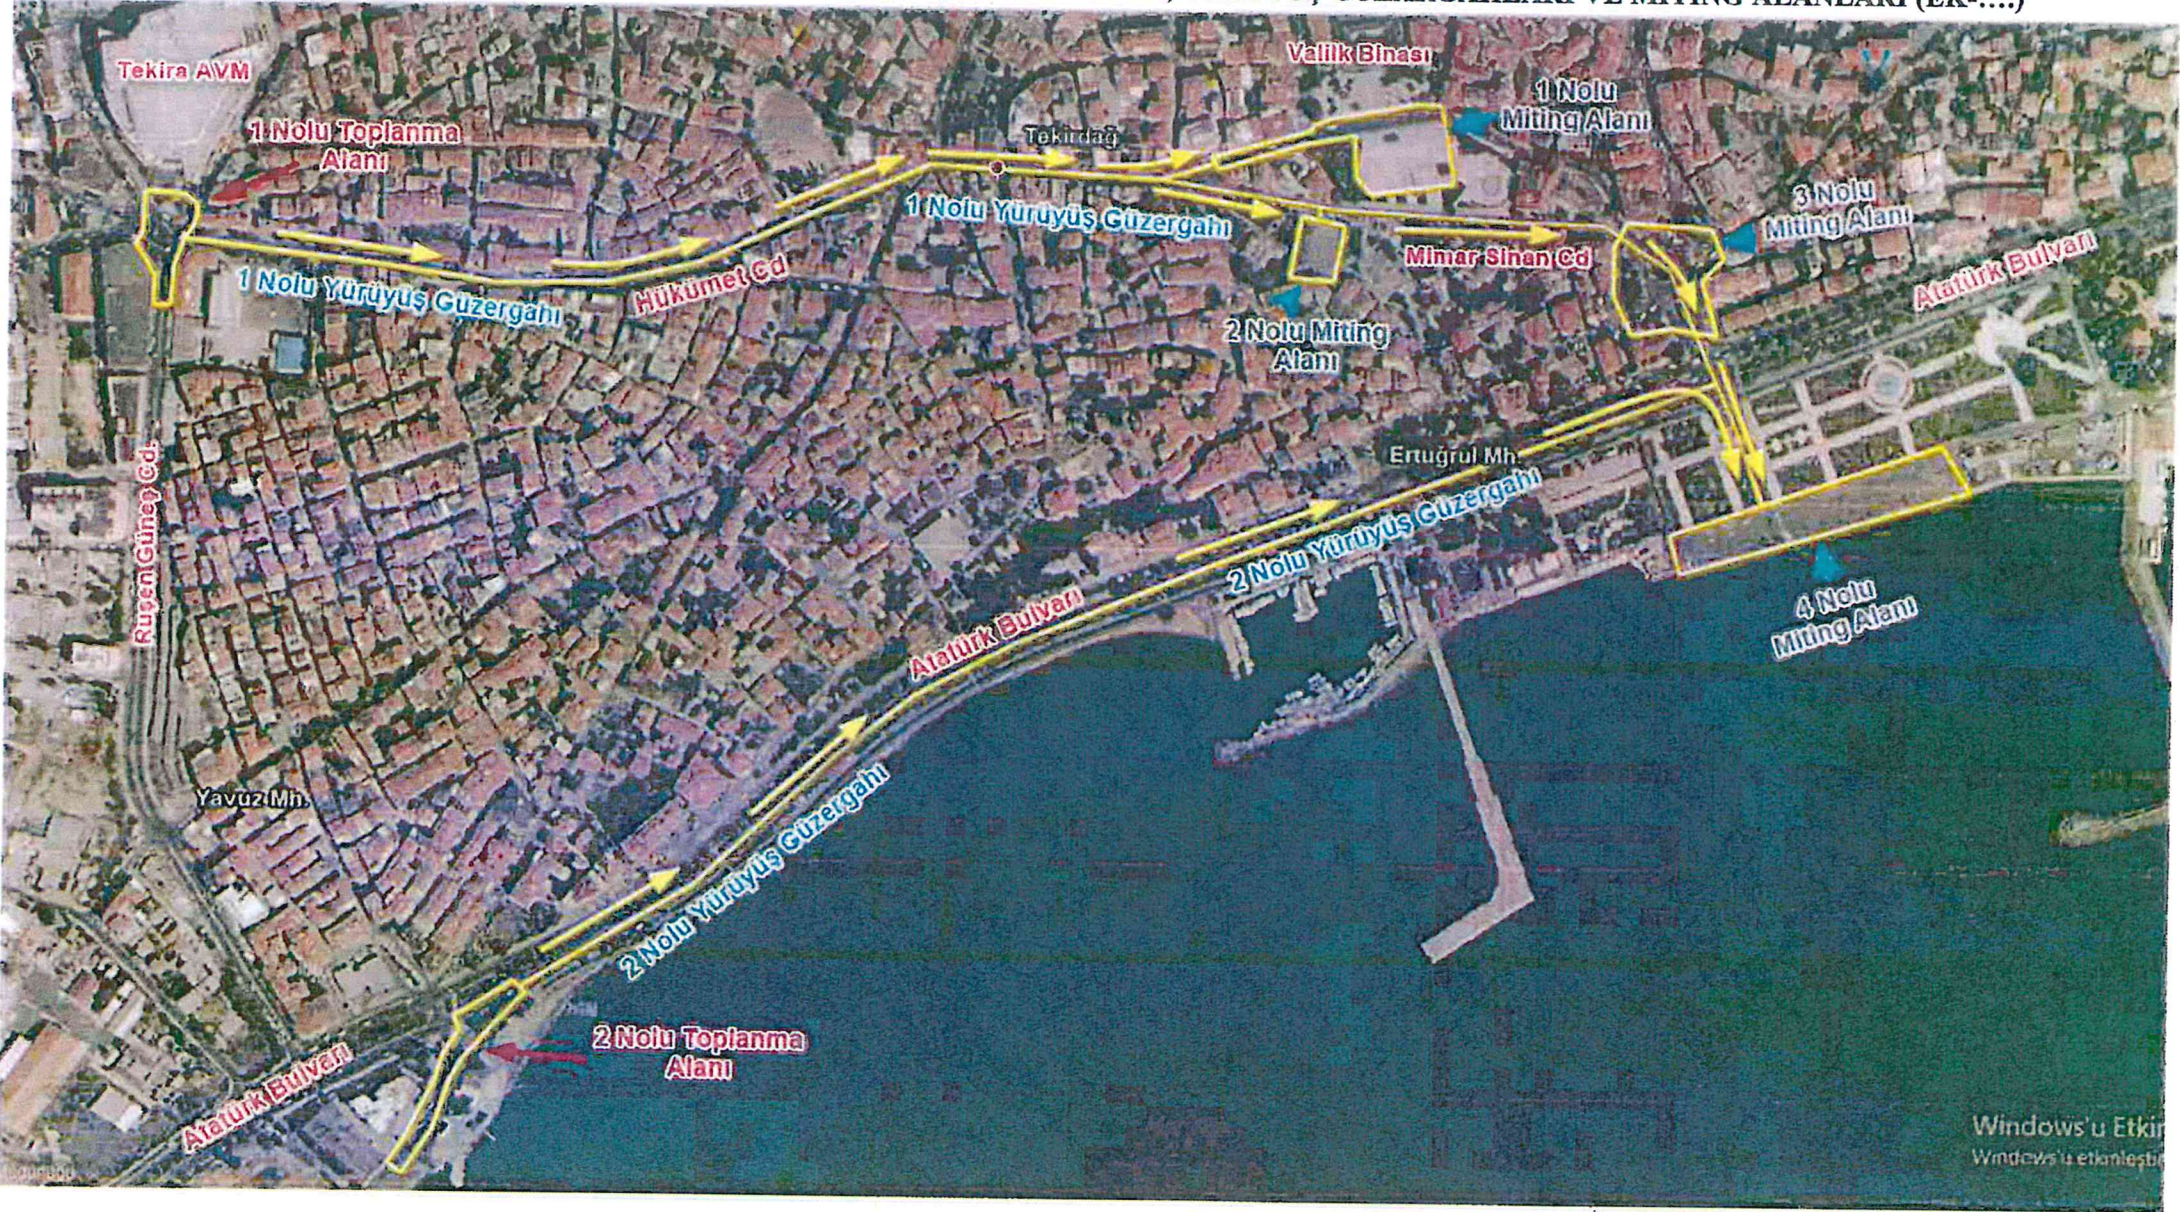

2911 SAYILI KANUN KAPSAMINDA 2022 YILI TOPLANMA NOKTALARI, YÜRÜYÜŞ GÜZARGAHLARI VE MİTİNG ALANLARI (EK-....)

Windows'u Etkin
Windows'u etkinleştir

TOPLANMA NOKTALARI

1 Nolu Toplanma Noktası: Tekira AVM Önü: 4500 m2

2 Nolu Toplanma Noktası: Yelken Kulübü Önü Barbaros Kavşağı: 2500m2

MİTİNG ALANLARI

1 Nolu Miting Alanı Tarihi Valilik Önü: 7000 m2

2 Nolu Miting Alanı Hasan Ali YÜCEL Meydanı: 850 m2

3 Nolu Miting Alanı Cumhuriyet Meydanı: 6650 m2

4 Nolu Miting Alanı Sahil Dolgu Alanı: 7500 m2